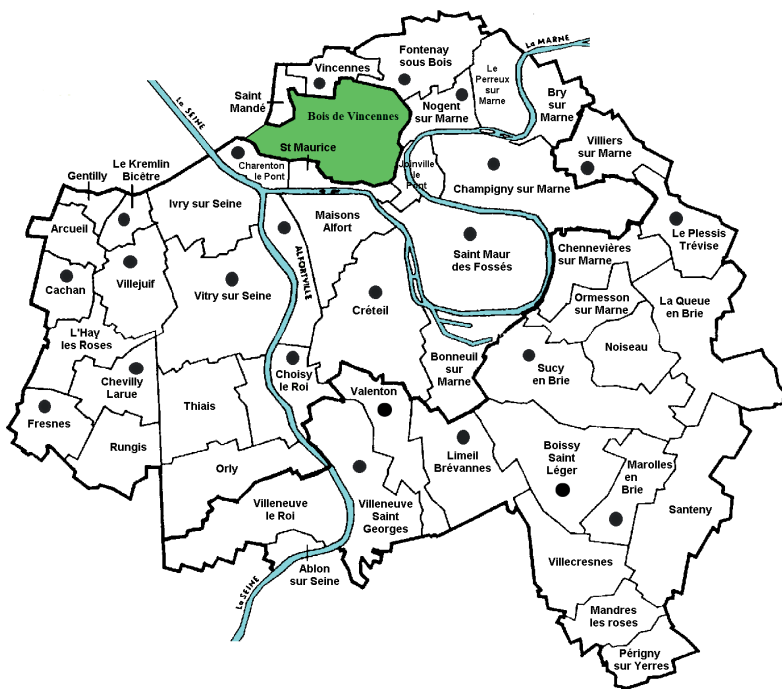

DANS LE VAL-DE-MARNE...

21 équipes locales
lieux d'accueil, d'écoute
et d'accompagnement

+ de 6 000
personnes soutenues

430 bénévoles
qui font vivre la fraternité
au quotidien

6 546 donateurs/ices

ET À L'ÉCHELLE NATIONALE...

2400
lieux d'accueil

1,42 million
de personnes accueillies

72
délégations

58 900
bénévoles